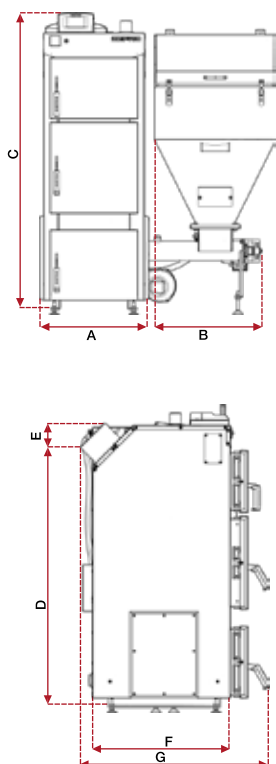

Wyszczególnienie/typ kotła	J.m.	11	15	20	24	30	40
Paliwo	-	węgiel kamienny sortymentu groszek 5-25 mm					
Zakres mocy	kW	3,1-11,0	4,3-15,2	5,8-20,9	7,0-24,7	8,9 - 31,2	11,7-40,5
Jednorazowy zasyp paliwa ¹	kg	~132	~132	~132	~191	~191	~258
Sprawność dla mocy nominalnej	%	89,4	90,2	90,6	91,1	90,7	90,9
Sprawność dla mocy minimalnej	%	89,8	90,1	89,9	90,3	90,0	89,8
Klasa efektywności energetycznej		B	B	B	B	B	B
Max. dopuszczalne ciśnienie robocze	bar	1,5					
Wymagany ciąg spalin	mbar	0,21	0,25	0,16	0,30	0,22	0,34
Temperatura wody na zasilaniu min/max.	°C	65/80					
Temperatura spalin dla mocy nominalnej	°C	126 - 156					
Masa kotła ²	kg	385	411	449	546	670	729
Pojemność wodna kotła	l	60	68	78	104	135	144
Średnica zasilania / powrotu	cal	1 ½"					
Średnica króćca spustowego	cal	½"					
Średnica czopucha	mm	159	159	159	178	178	178

¹ Pojemność zbiornika paliwa dla gęstości nasypowej eko-groszku wynoszącej 0,8 kg/dm³.

² Masa kotła jest zależna od jego wyposażenia dodatkowego.

Wysokość kotła można dodatkowo regulować korzystając z dołączonych stopkek. Stopki posiadają zakres regulacji od 38 do 50 mm.

WYMIARY KOTŁA (mm)						
Wymiar	11 kW	15 kW	20 kW	24 kW	30 kW	40 kW
A	480	480	530	530	580	630
B	530	530	530	630	630	630
C	1358	1358	1358	1548	1548	1578
D	1156	1156	1156	1332	1332	1362
E	Ø 159	Ø 159	Ø 159	Ø 178	Ø 178	Ø 178
F	535	605	645	715	835	835
G	804	874	914	984	1104	1104