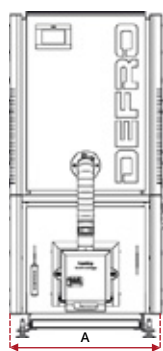

Wyszczególnienie/typ kotła	J.m.	11	15	20	24	30
Paliwo	-	pellet drzewny o średnicy 6 mm				
Zakres mocy	kW	3,3-11,6	4,3-14,6	5,7-20,5	6,9-24,9	8,4-29,5
Powierzchnia grzewcza	m <sup>2</sup>	1,4	1,8	2,3	2,6	2,9
Powierzchnia do ogrzania <sup>1</sup>	m <sup>2</sup>	do 135	do 185	do 250	do 310	do 375
Pojemność zbiornika paliwa <sup>2</sup>	kg	-90	-104	-118	-124	-142
Sprawność dla mocy nominalnej	%	92,9	93,2	93,2	94,3	93,3
Sprawność dla mocy minimalnej	%	92,1	92,2	92,4	93,1	92,9
Klasa efektywności energetycznej	-	A+	A+	A+	A+	A+
Max. dopuszczalne ciśnienie robocze	bar	3,0				
Wymagany ciąg spalin	mbar	0,14	0,17	0,20	0,23	0,26
Temperatura wody na zasilaniu max.	°C	65/80				
Masa kotła <sup>3</sup>	kg	237	261	307	331	364
Pojemność wodna kotła	l	50	60	75	86	95
Przekrój komina	cmxcm	14x14	14x14	14x14	16x16	18x18
Przekrój komina	Ø mm	160	160	160	180	200
Minimalna wysokość komina	m	5	5	6	6	6
Średnica zasilania i powrotu	cal	GZ 1 ¼" / GW 1 ¼"				
Średnica czopucha	mm	159	159	159	159	159
Zasilanie	V/Hz	-230/50				

<sup>3</sup> Masa kotła jest zależna od jego wyposażenia dodatkowego.

Wysokość kotła można dodatkowo regulować korzystając z dołączonych stopkek. Stopki posiadają zakres regulacji od 38 do 50 mm.

WYMIARY KOTŁA (mm)