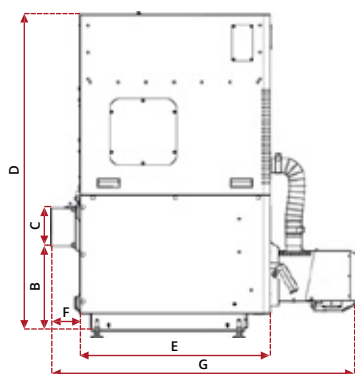

Wyszczególnienie/typ kotła	J.m.	11	15	20	24	30
Paliwo	-	pellet drzewny o średnicy 6 mm				
Zakres mocy	kW	3,3-11,6	4,3-14,6	5,7-20,5	6,9-24,9	8,4-29,5
Powierzchnia grzewcza	m <sup>2</sup>	1,4	1,8	2,3	2,6	2,9
Powierzchnia do ogrzania <sup>1</sup>	m <sup>2</sup>	do 135	do 185	do 250	do 310	do 375
Pojemność zbiornika paliwa <sup>2</sup>	kg	-90	-104	-118	-124	-142
Sprawność dla mocy nominalnej	%	92,9	93,2	93,2	94,3	93,3
Sprawność dla mocy minimalnej	%	92,1	92,2	92,4	93,1	92,9
Klasa efektywności energetycznej	-	A+	A+	A+	A+	A+
Max. dopuszczalne ciśnienie robocze	bar	3,0				
Wymagany ciąg spalin	mbar	0,14	0,17	0,20	0,23	0,26
Temperatura wody na zasilaniu max.	°C	65/80				
Masa kotła <sup>3</sup>	kg	237	261	307	331	364
Pojemność wodna kotła	l	50	60	75	86	95
Przekrój komina	cmxcm	14x14	14x14	14x14	16x16	18x18
Przekrój komina	Ø mm	160	160	160	180	200
Minimalna wysokość komina	m	5	5	6	6	6
Średnica zasilania i powrotu	cal	GZ 1 ¼" / GW 1 ¼"				
Średnica czopucha	mm	159	159	159	159	159
Zasilanie	V/Hz	-230/50				

<sup>1</sup> Maksymalna powierzchnia ogrzewanych pomieszczeń została oszacowana dla jednostkowego zapotrzebowania na ciepło  $q=80 \text{ W/m}^2$ .

<sup>2</sup> Pojemność zbiornika paliwa dla gęstości nasypowej pelletu wynoszącej  $0,6 \text{ kg/dm}^3$ .

<sup>3</sup> Masa kotła jest zależna od jego wyposażenia dodatkowego.

Wysokość kotła można dodatkowo regulować korzystając z dołączonych stopkek. Stopki posiadają zakres regulacji od 38 do 50 mm.

WYMIARY KOTŁA (mm)

Wymiar	11 kW	15 kW	20 kW	24 kW	30 kW
A	630	630	755	755	780
B	359	359	374	374	414
C	159	159	159	159	159
D	1341	1341	1341	1341	1416
E	700	800	800	880	880
F	121	121	121	121	121
G	1182	1282	1257	1357	1372